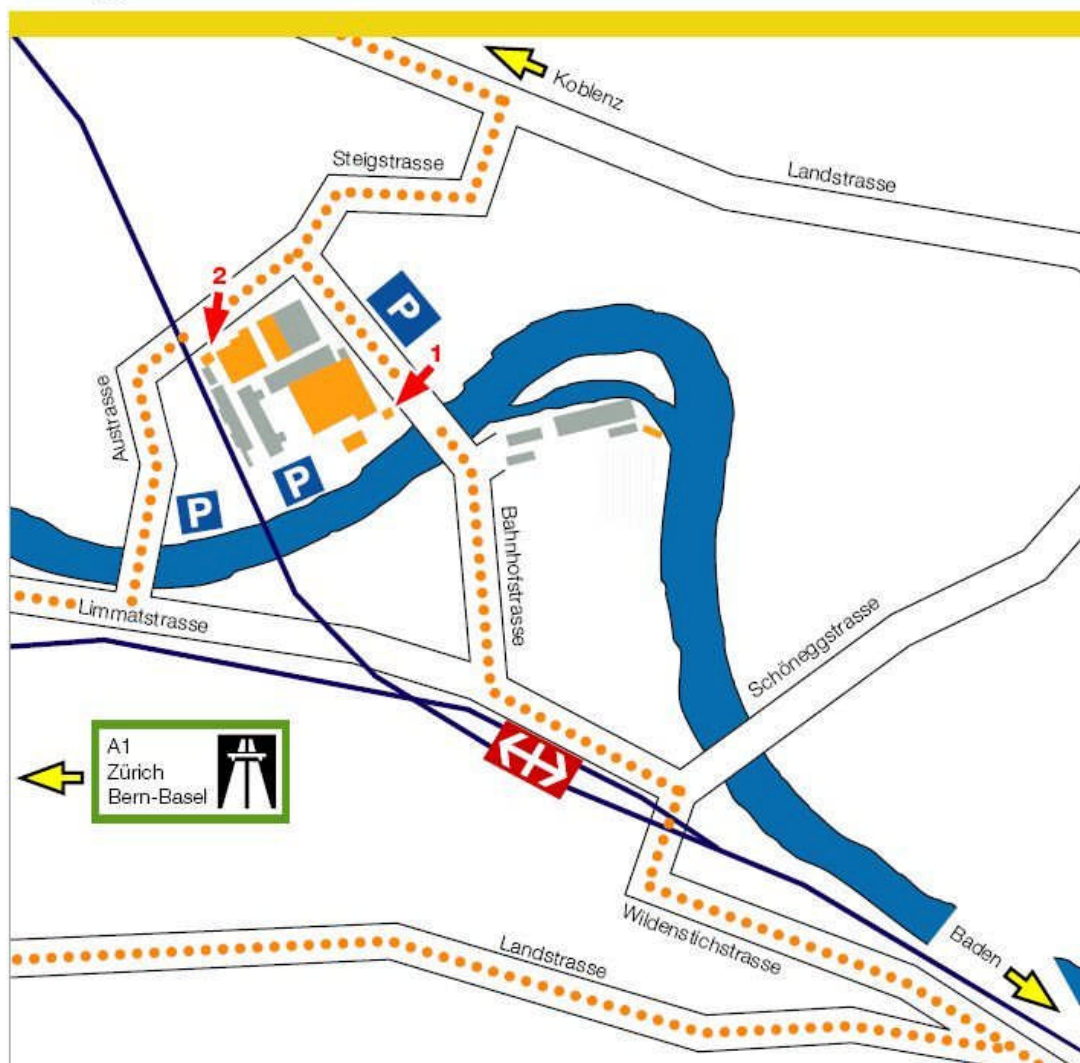

## Wie finden Sie uns?

### Lageplan:

## Turgi

1 Anmeldung beim Portier 1

GPS-Eingabe: Ort: **Untersiggenthal**, Strasse: **Steigstrasse**