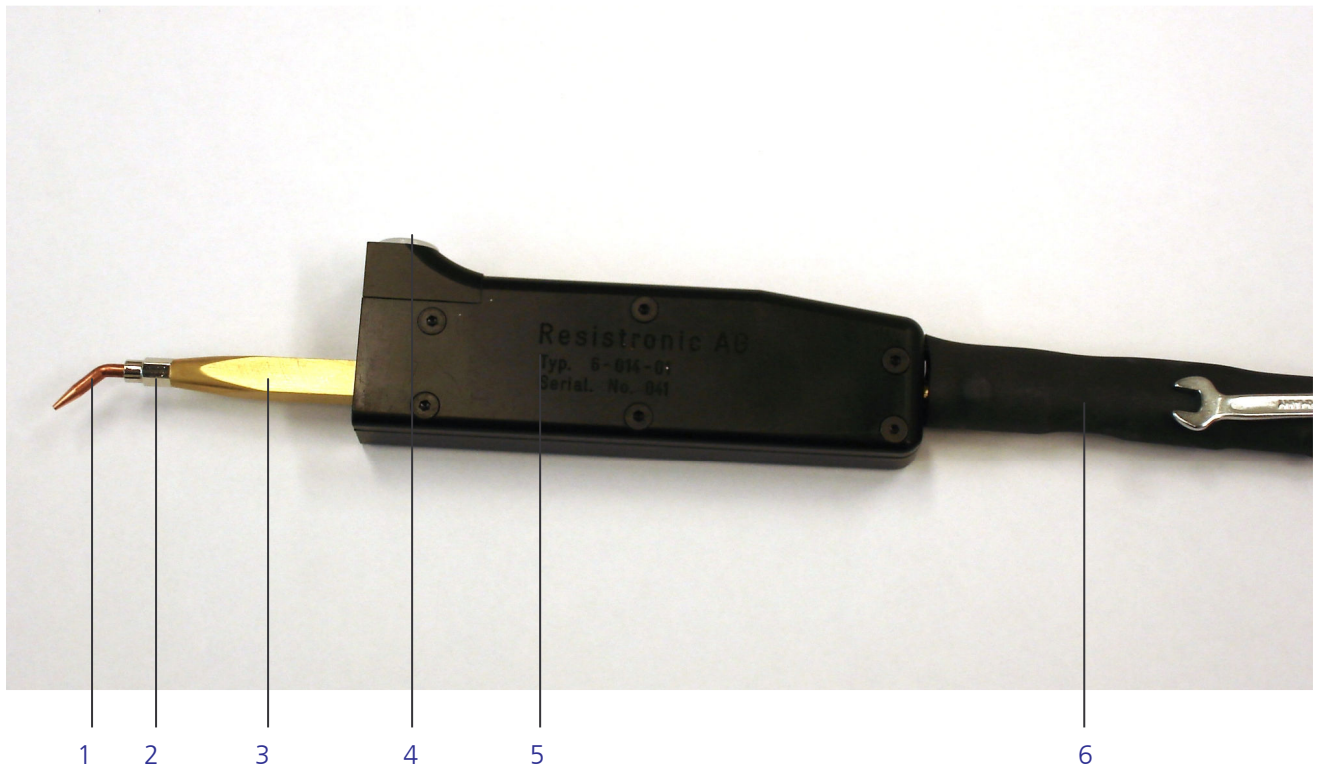

Hand – Schweisssonde

Handschweisssonde Model 6-014-01

Die neuen Hand - Schweisssonden, Model 6-014-01, ersetzen die alten Modelle.

Die Sonde liegt durch die neue ergonomische Form sehr gut in der Hand und erlaubt hohe Arbeitsleistungen.

Die Merkmale

- gefederte Sonde mit automatischer Schweissauslösung, druckabhängig
- auswechselbare Elektroden
- einstellbarer Schweissdruck 1.5 – 50 N
- Auslösung mit Mikroschalter
- für Kabel 16 / 35 /50 mm²
- für eine maximale Leistung von 128 (256) Ws
- handlich und ergonomisch
- gut einstellbar, einfacher Unterhalt
- Kabellänge 1.2 m
- mit Massensonde od. Zange
- Sonderausführungen möglich

- 1 Elektrode auswechselbar
- 2 Feststellmutter
- 3 Elektrodenarm gefedert
- 4 Einstellschraube für Schweissdruck
- 5 Gehäuse mit Mikroschalter
- 6 Schweisskabel mit Auslösekabel